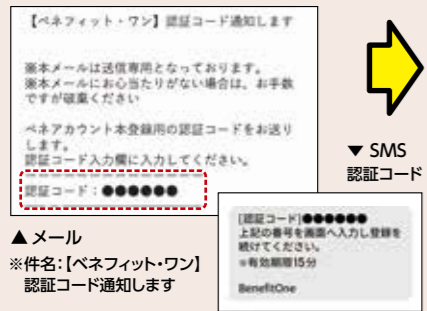

5 本人確認画面に遷移します。認証コードを入力し、送信してください。
※認証コード有効期限：15分