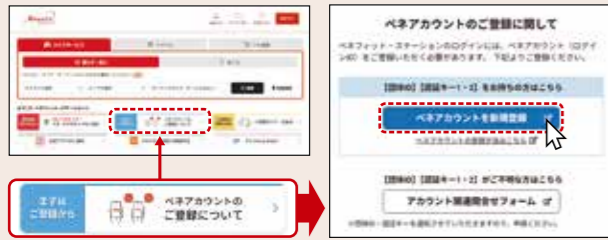

ベネアカウントを登録して ベネフィット・ステーションを使おう!

ベネアカウント登録方法

1 ベネフィット・ステーション会員専用サイトのTOPページから「ベネアカウントのご登録について」をクリック。

リンク先でベネアカウントを新規登録をクリック。

2 初回ログイン画面で必要情報(団体ID、認証キー1・2)を入力して新規登録へお進みください。