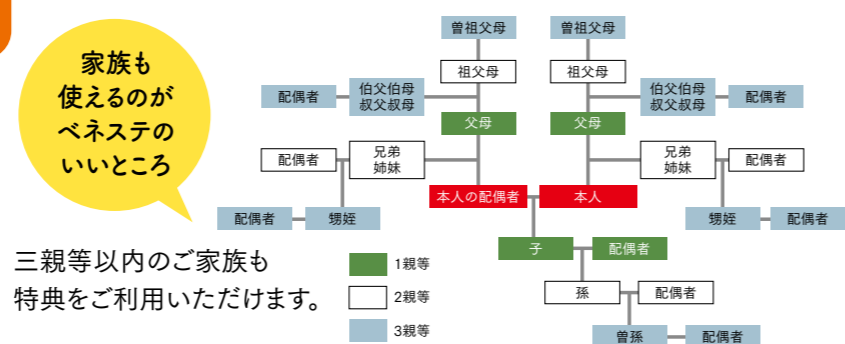

家族でご利用の場合

ご家族ひとりひとりに ベネアカウントを発行!

会員ご本人がベネアカウントに登録後、マイページよりご家族の招待を行っていただくと家族のベネアカウント登録が可能です。

会員ご本人

ご家族を招待!
ご家族も自分のメールアドレスや携帯電話番号でログインできる!

家族も使えるのがベネステのいいところ