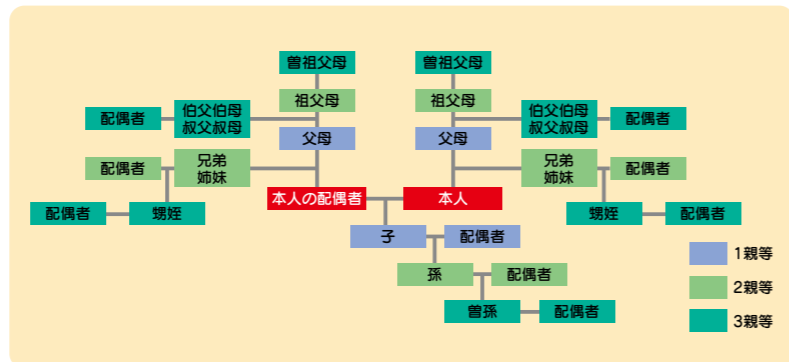

本誌では、宿泊施設等の利用方法や様々なサービスの紹介のほか、警察共済組合限定のサービスなどをお知らせしております。

また、本誌のほかにも、年に4回発行する会報誌「BENEFIT STATION」、警察共済組合専用LINEやホームページ会員サイト等においても様々な情報をご案内しておりますのでぜひご活用ください。

※この冊子に掲載されたサービスの内容の一部を除き、2026年4月~2027年3月末日までのご利用を対象とさせていただきます。
 ※掲載された内容は2026年2月時点の情報です。予告なく変更となる場合がございますので、最新の情報やそのほかの特典、利用方法など詳細は会員専用サイトをご確認ください。
 ※価格表記については、2026年2月時点の消費税(10%)を含んだものです。最新の情報は会員専用サイトをご確認ください。
 ※原則、他の割引やキャンペーンとの併用はできません。
 ※ベネフィット・ステーションで購入した商品・サービスの営利目的での転売は、いかなる場合にも固く禁じます。
 ※施設によって、入湯税・宿泊税・冷暖房費などが別途かかる場合がございます。
 ※本誌をサービス提供会社にご持参いただいても特典適用できませんのでご了承ください。

ベネフィット・ステーション会員証▶

ベネフィット・ステーションのご利用対象の範囲

会員ご本人様と配偶者をはじめ、それぞれの三親等以内のご親族(ご両親、お子様など)がサービスの会員特典を受けられます。

警察共済組合 限定特典

レジャー補助

テーマパークのチケットを1,000円補助/1枚!

テーマパークチケット補助

対象
 東京ディズニーリゾート®
 ユニバーサルスタジオジャパン