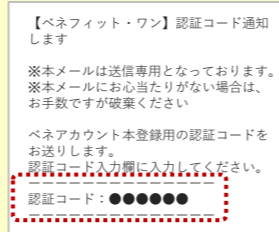

Google play で手に入れよう

※サービスのご利用には「ベネアカウント」の登録が必要です

① TOPページ右上のログインからログインページ、もしくはTOPページの「ベネアカウントのご登録・切替に関して」をタップ

「ベネアカウントを新規登録」をタップ

② 団体ID、認証キー1.2を入力して次へ

団体ID：C0103680P
(シ/セロ/イ/ゼロ/サン/ロウ/ハチ/ゼロ/ピョー)
認証キー1：入会時配布の会員証セットに記載
認証キー2：入会時配布の会員証セットに記載
*令和6年7月以前の入会者は、以下をお試し下さい。
認証キー1：会員証に記載の数字15桁ID
認証キー2：生年月日（西暦8桁）

今後ログイン時にIDとして
使用したいメールアドレスが
スマートフォンの電話番号

今後使用したい
パスワード

③ 個人のメールアドレスかスマートフォンの電話番号、パスワードを入力して新規登録。

規約へ同意し、ベネアカウントの仮登録が完了

④ ③でログインIDとして登録したメールアドレスまたはスマートフォンの電話番号に認証コードが届きます。

▼メール
※件名：【ベネフィット・ワン】認証コード通知します

▼SMS
認証コード

⑤ 本人確認画面に移ります。認証コードを入力し、送信してください。 ※認証コード有効期限：15分

⑥ 所属の企業・団体が登録されている姓名が入力された本人画面に移り、確認後、登録ボタンをクリック

登録完了

ログインボタンからベネアカウントでログインしてください。

※掲載画面はスマートフォンの画面です。

会員本人の手順

① マイページの「家族設定」をタップ

② 「家族アカウントを追加する」から家族アカウントの招待・管理ページ⇒「招待」をタップ