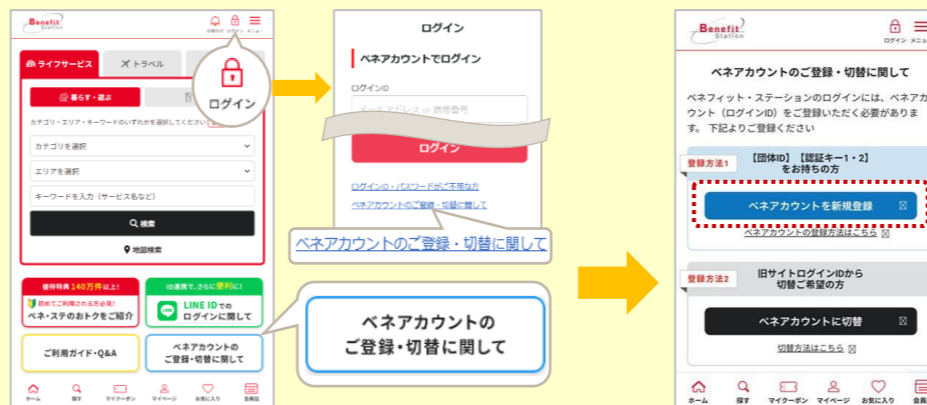

ご利用ガイド・Q&A

ベネステ会員限定ポイント（ベネポ）

ベネポ は貯める！使う！交換する！

ベネポ使える マークがあるサービスに対して

ベネポを1ポイント=1円として使うことができます

ベネポ貯まる マークがあるサービスに対して

ポイントが貯まります

※アプリの画面です

PC、スマホ、アプリ

用途に合わせて使い分け

会員専用サイト

https://bs.benefit-one.inc/

アプリのダウンロード

▼iPhone

App Store からダウンロード

▼Android

Google play で手に入れよう

※サービスのご利用には「ベネアカウント」の登録が必要です

① TOPページ右上のログインからログインページ、もしくはTOPページの「ベネアカウントのご登録・切替に関して」をタップ

「ベネアカウントを新規登録」をタップ

② 団体ID、認証キー1.2を入力して次へ

団体ID：C0103680P
(シ/セロ/イ/ゼロ/サン/ロウ/ハチ/ゼロ/ピョー)
認証キー1：入会時配布の会員証セットに記載
認証キー2：入会時配布の会員証セットに記載
*令和6年7月以前の入会者は、以下をお試し下さい。
認証キー1：会員証に記載の数字15桁ID
認証キー2：生年月日（西暦8桁）

今後ログイン時にIDとして
使用したいメールアドレスが
スマートフォンの電話番号

今後使用したい
パスワード

③ 個人のメールアドレスかスマートフォンの電話番号、パスワードを入力して新規登録。

規約へ同意し、ベネアカウントの仮登録が完了

④ ③でログインIDとして登録したメールアドレスまたはスマートフォンの電話番号に認証コードが届きます。

▼メール
※件名：【ベネフィット・ワン】認証コード通知します

▼SMS
認証コード