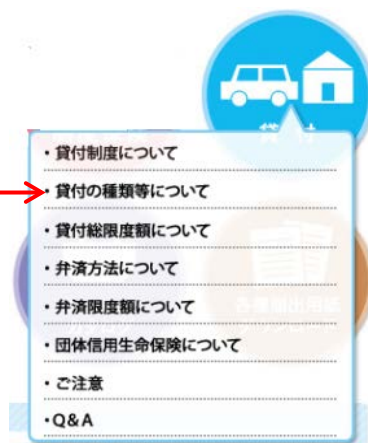

★水震火災等の被害にあわれた場合に、災害貸付・災害住宅貸付を利用できます。

詳しくはホームページ上の右【貸付】のアイコンから「貸付の種類等について」を選択し、利用方法を確認してください。

★水・非常食・簡易トイレなど、防災関連グッズをかいものカタログで取り扱っております。

詳しくはホームページ上の右【かいものカタログ】のアイコンから「かいものカタログについて」を選択し、確認してください。

※携帯・スマートフォンからは購入できません。
 ※組合員専用ページのユーザー名・パスワードは広報誌「たいよう」のP1の下部をご覧ください。

【取扱い例】